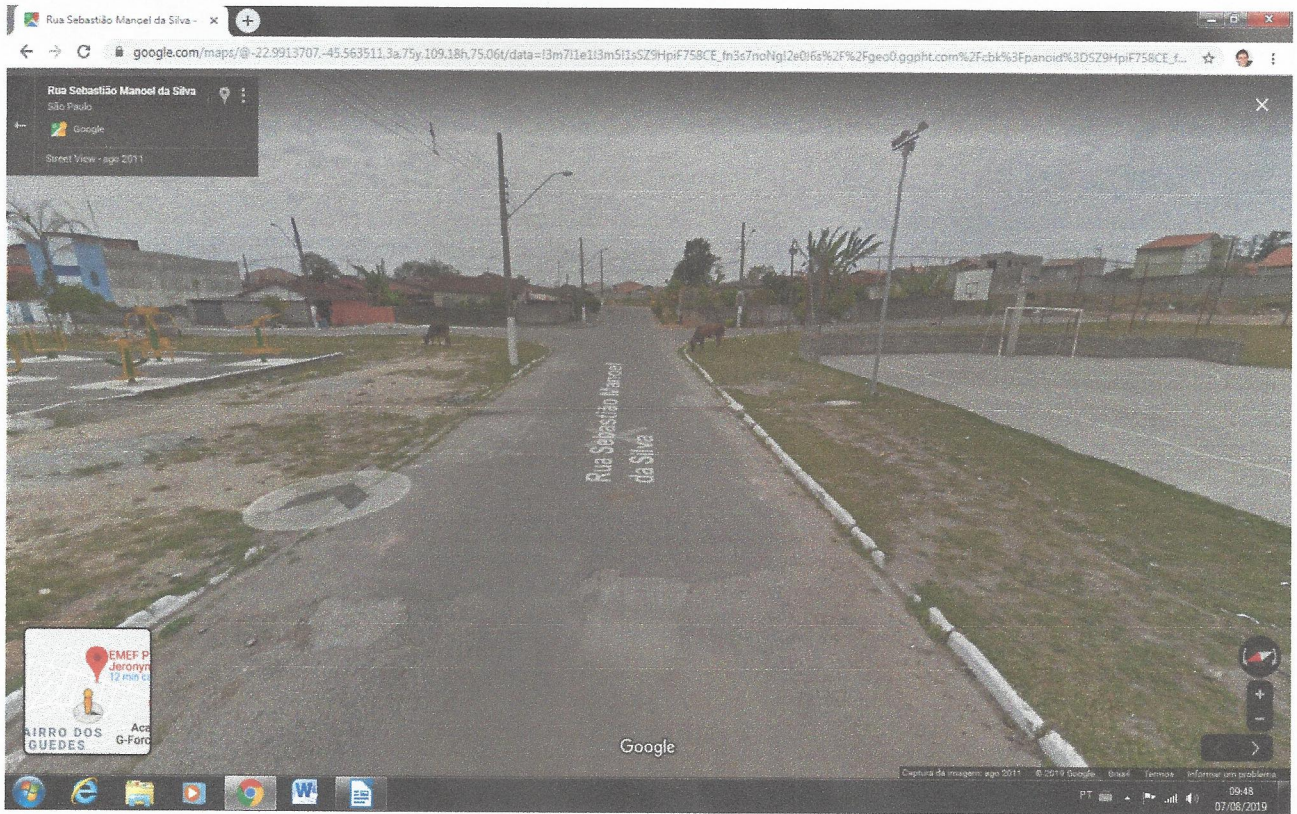

RUA PE. DHEON