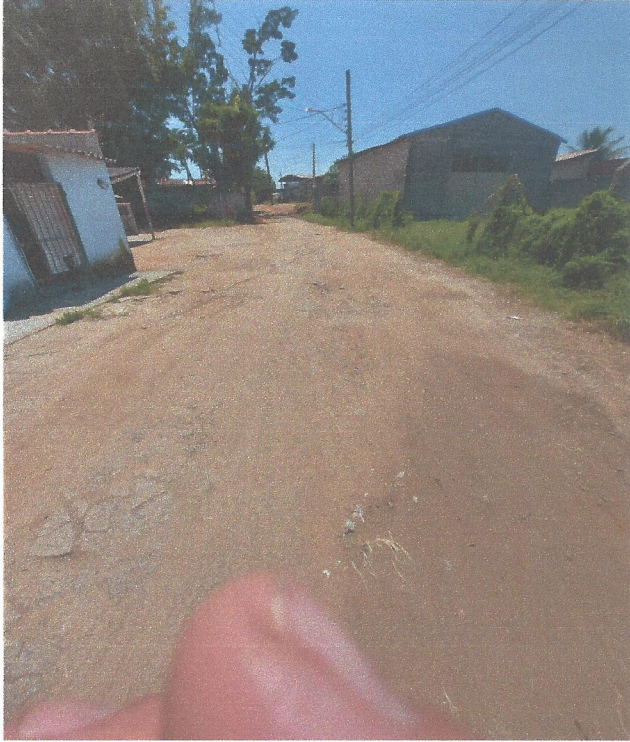

CÂMARA MUNICIPAL DA ESTÂNCIA TURÍSTICA DE TREMEMBÉ

“CASA JOÃO DE SOUZA PEREIRA”