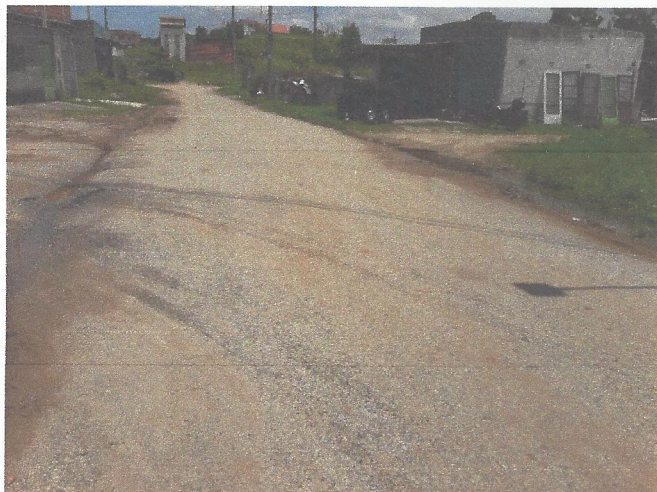

CÂMARA MUNICIPAL DA ESTÂNCIA TURÍSTICA DE TREMEMBÉ

“CASA JOÃO DE SOUZA PEREIRA”