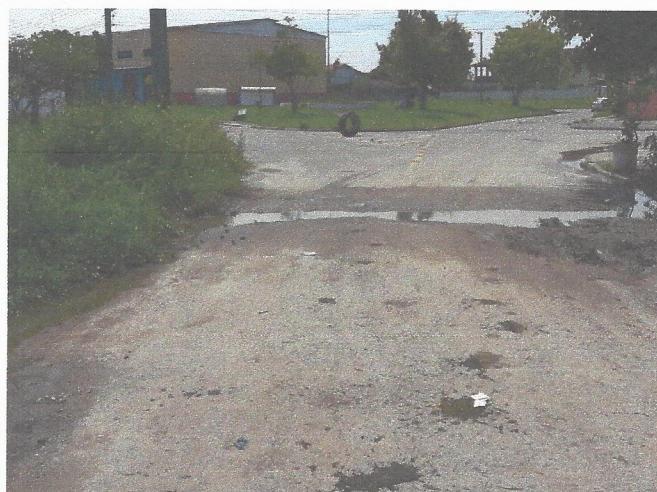

CÂMARA MUNICIPAL DA ESTÂNCIA TURÍSTICA DE TREMEMBÉ

“CASA JOÃO DE SOUZA PEREIRA”