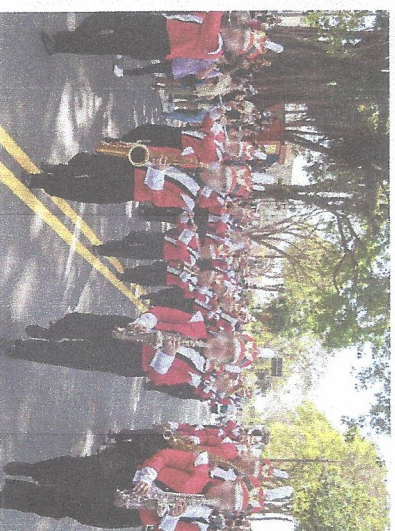

CULTURA EM AÇÃO

- Fortalecimento da Barmutrefamutref e Oficinas Culturais por meio da participação das bandas em competições e apresentações nos eventos.